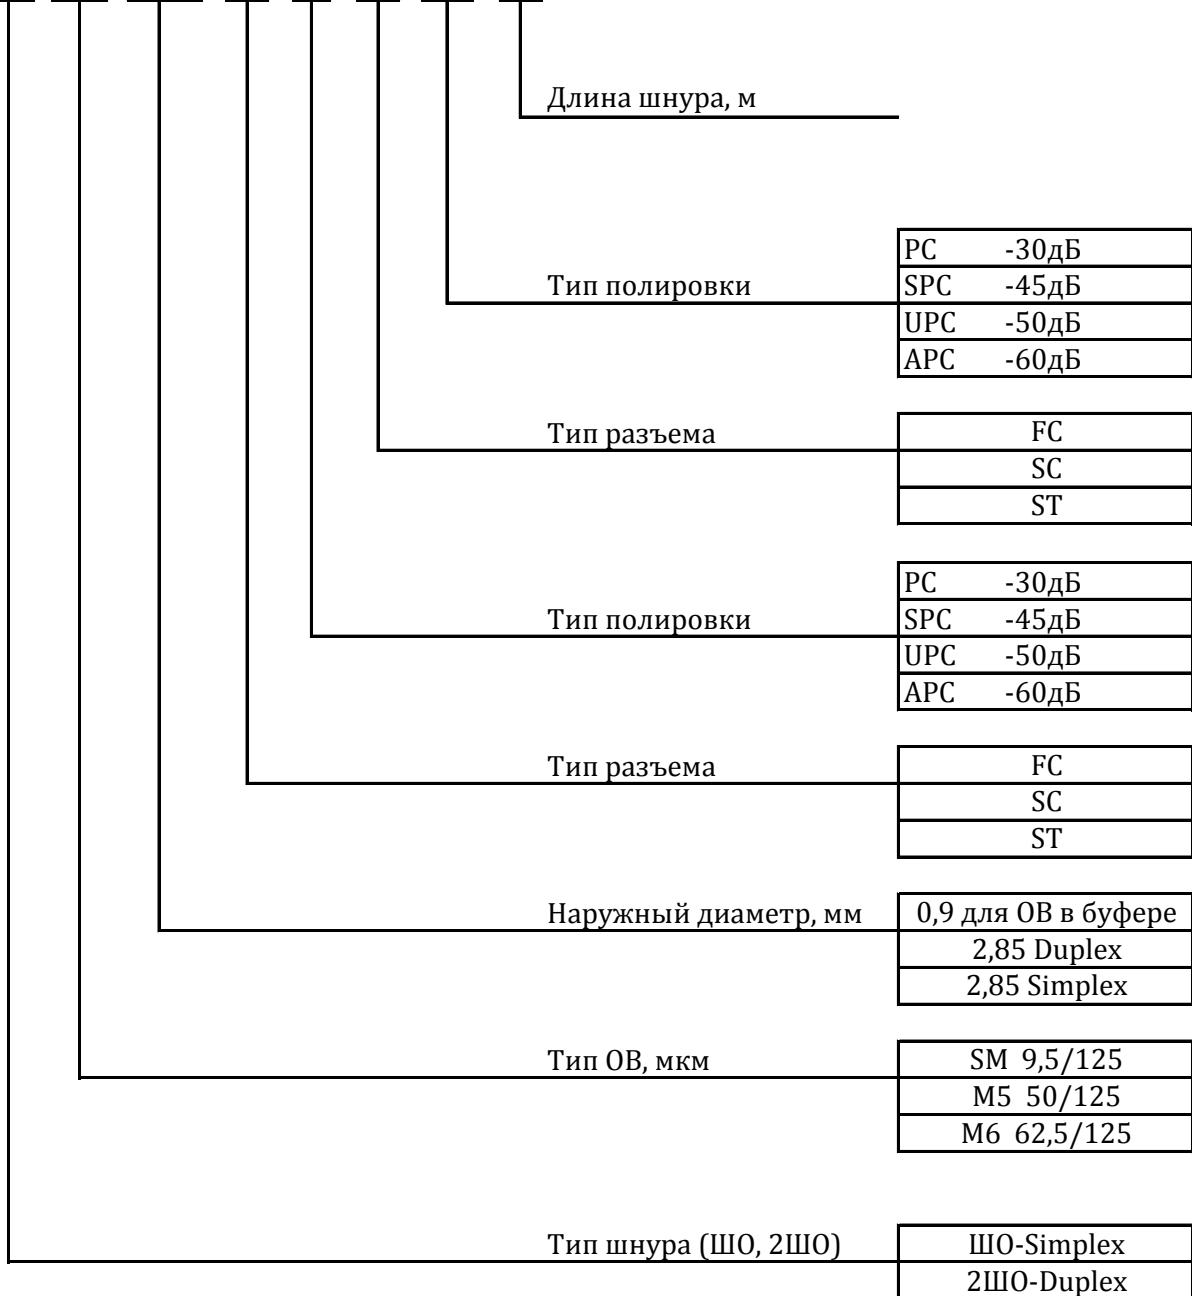

## Маркировка оптических шнуров

ШО - SM - 2,85 - SC / PC - FC / PC - 3

Длина шнура, м

Тип полировки

PC	-30дБ
SPC	-45дБ
UPC	-50дБ
APC	-60дБ

Тип разъема

FC
SC
ST

Тип полировки

PC	-30дБ
SPC	-45дБ
UPC	-50дБ
APC	-60дБ

Тип разъема

FC
SC
ST

Наружный диаметр, мм

0,9 для ОВ в буфере
2,85 Duplex
2,85 Simplex

Тип ОВ, мкм

SM 9,5/125
M5 50/125
M6 62,5/125

Тип шнура (ШО, 2ШО)

ШО-Simplex
2ШО-Duplex